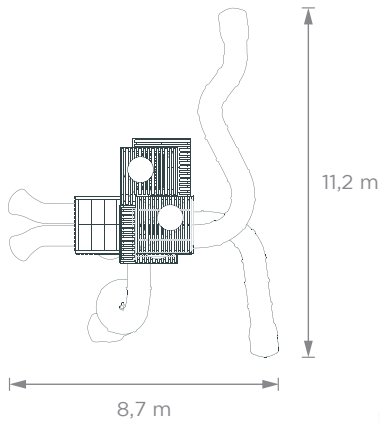

Themed children's games

Children's games designed for recreational spaces