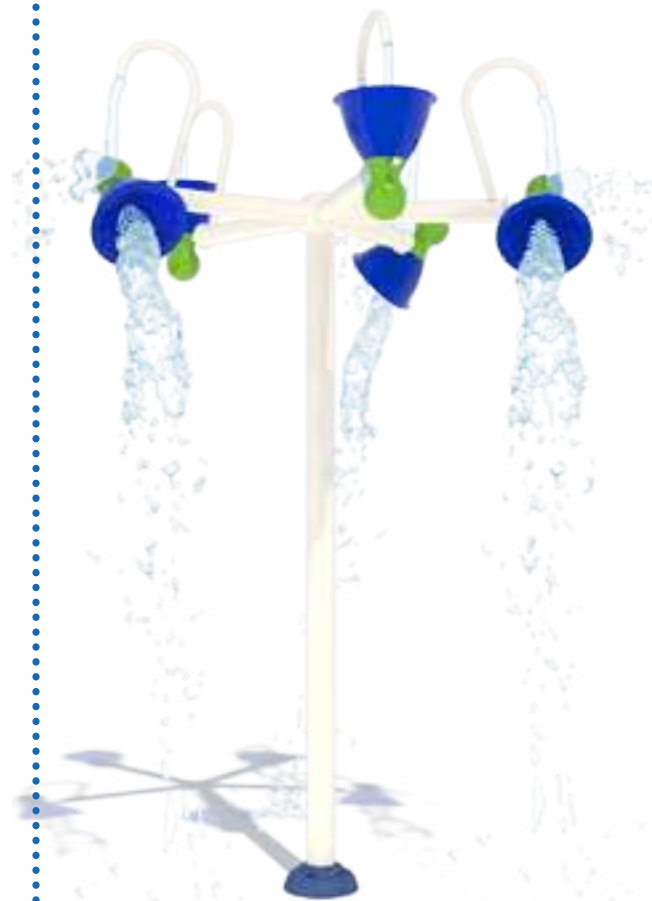

135/89/93 IN
344/227/236 CM

15-25 GPM
56.78-94.64 LPM