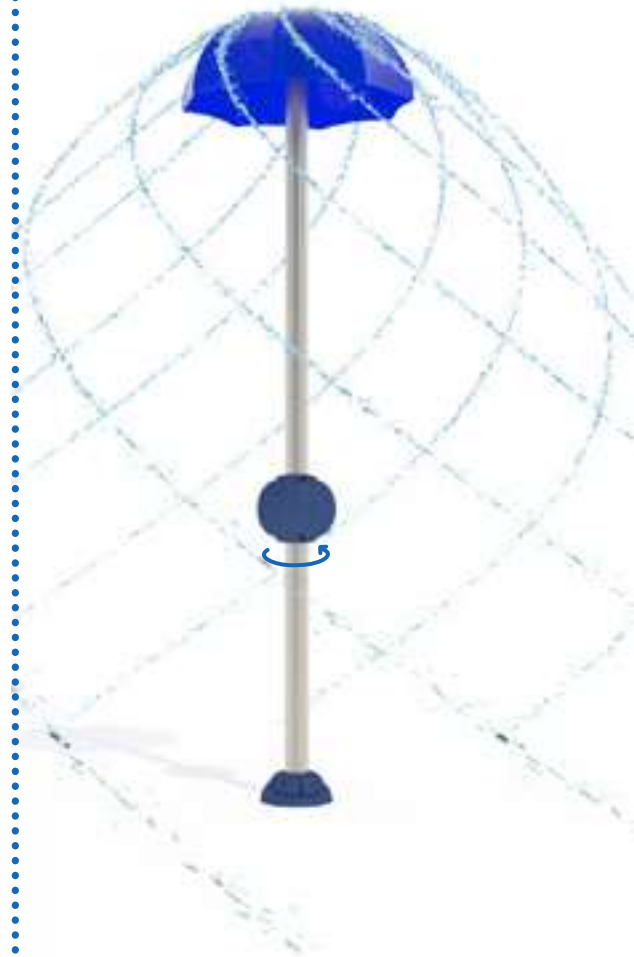

**OMBRELLO N°3**  
VOR 7441

112/36/38 IN  
284/91/96 CM

5-7 GPM  
18.92-26.49 LPM

2-3 GPM  
7.57-11.35 LPM

**OMBRELLO TWIRL N°1**  
VOR 7446

122/36/36 IN  
310/91/91 CM

5-7 GPM  
18.92-26.49 LPM

**TWIRLTECT™**