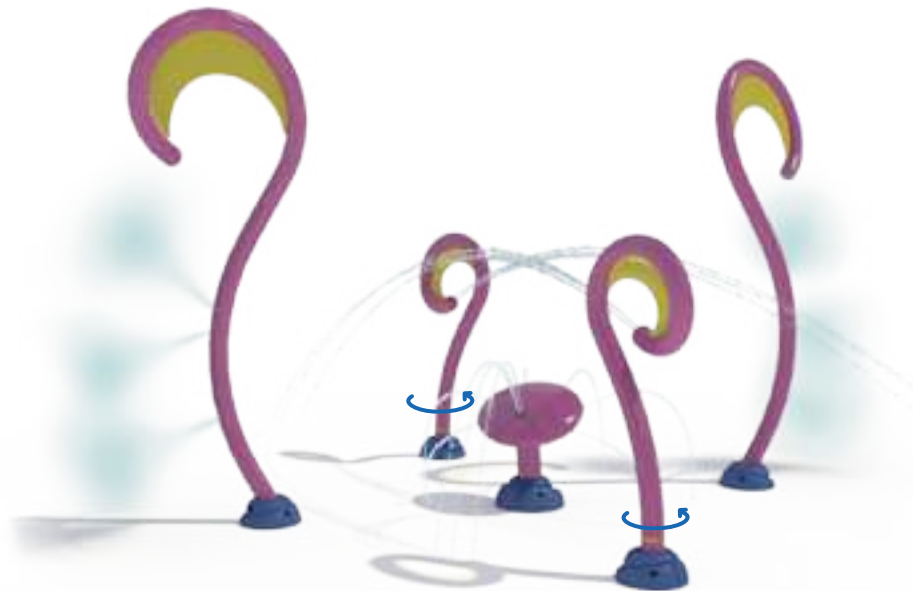

**SEA SILHOUETTE SHARK**

VOR 7683

164/89/62 IN  
417/226/158 CM

8-15 GPM  
30.3-56.8 LPM

**LOBSTER**  
VOR 7656

117/188/167 IN  
296/477/424 CM

100-150 GPM  
378.54 567.81 LPM

**SEA SILHOUETTE OCTOPUS**  
VOR 7691