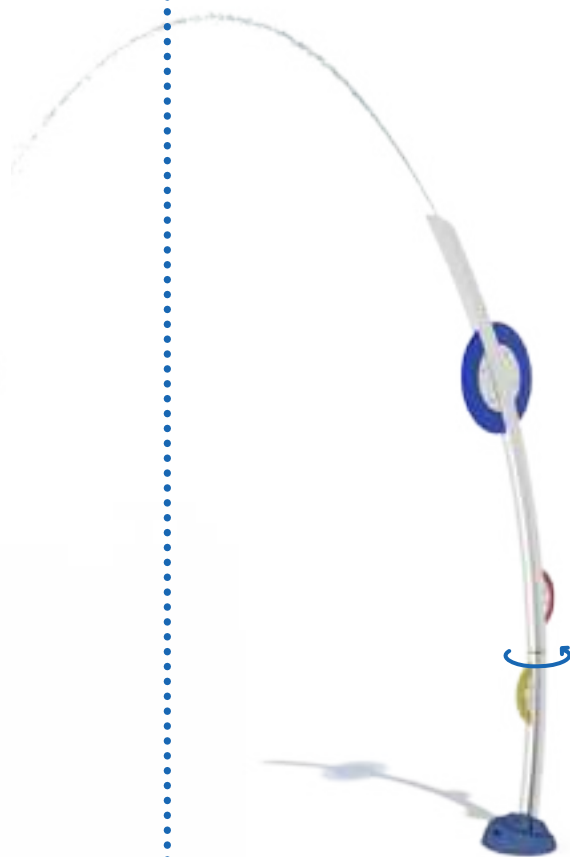

206/12/83 IN  
524/30/212 CM

1-2 GPM  
3.79-7.57 LPM

**BAMBOO N°8**  
VOR 7727

138/11/38 IN  
351/27/96 CM

16 GPM  
60.57 LPM

**BAMBOO N°9**  
VOR 7728

110/11/35 IN  
279/27/89 CM

1-2 GPM  
3.79-7.57 LPM