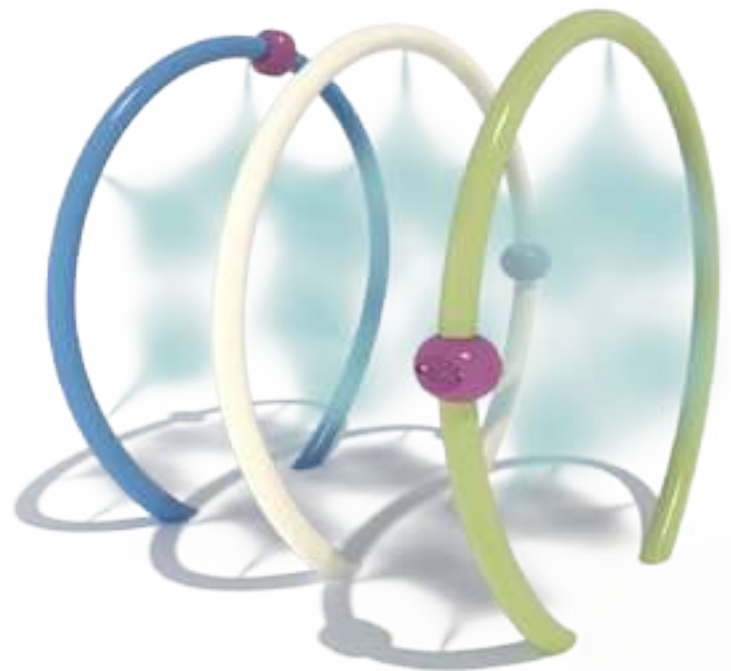

**ORBIT**  
VOR 7398

75/85/92 IN  
190/215/234 CM

30-45 GPM  
113.56-170.34 LPM

15-30 GPM  
56.78-113.56 LPM

**SILHOUETTE N°1**  
VOR 7772

40/13/13 IN  
102/33/33 CM

10-18 GPM  
37.85-68.14 LPM

**SILHOUETTE N°2**  
VOR 7773