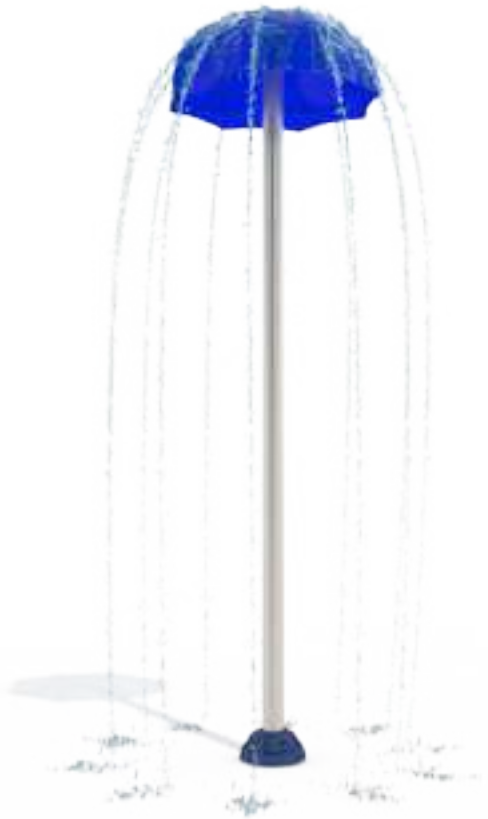

**BAMBOO N°10**  
VOR 7730

121/11/94 IN  
307/27/240 CM

10 GPM  
37.85 LPM

**URBAN**  
COLLECTION

**OMBRELLO N°1**  
VOR 7445

122/36/36 IN  
310/91/91 CM

5-7 GPM  
18.92-26.49 LPM

2-3 GPM  
7.57-11.35 LPM

**OMBRELLO N°3**  
VOR 7441

112/36/38 IN  
284/91/96 CM

5-7 GPM  
18.92-26.49 LPM

2-3 GPM  
7.57-11.35 LPM

**OMBRELLO TWIRL N°1**  
VOR 7446

122/36/36 IN  
310/91/91 CM

5-7 GPM  
18.92-26.49 LPM

**TWIRLTECT™**