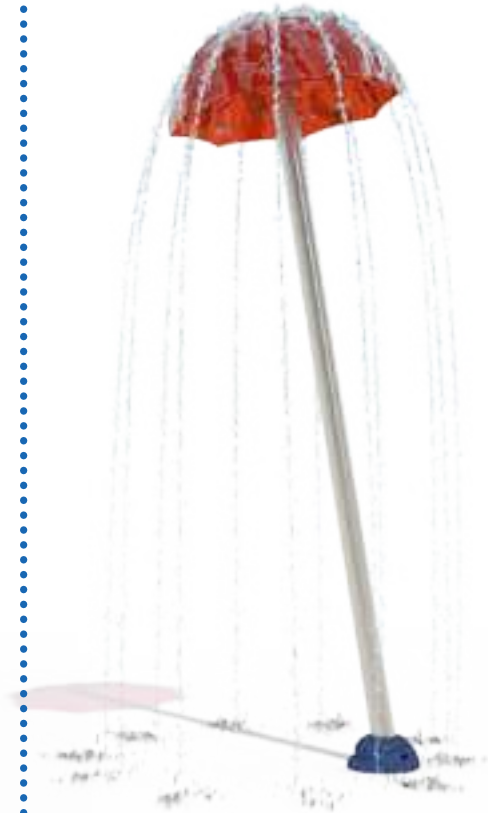

**BAMBOO N°10**  
VOR 7730

121/11/94 IN  
307/27/240 CM

10 GPM  
37.85 LPM

**URBAN**  
COLLECTION

**OMBRELLO N°1**  
VOR 7445

122/36/36 IN  
310/91/91 CM

5-7 GPM  
18.92-26.49 LPM

2-3 GPM  
7.57-11.35 LPM

**OMBRELLO N°3**  
VOR 7441

112/36/38 IN  
284/91/96 CM

5-7 GPM  
18.92-26.49 LPM

2-3 GPM  
7.57-11.35 LPM

**OMBRELLO TWIRL N°1**  
VOR 7446

122/36/36 IN  
310/91/91 CM

5-7 GPM  
18.92-26.49 LPM

**TWIRLTECT™**