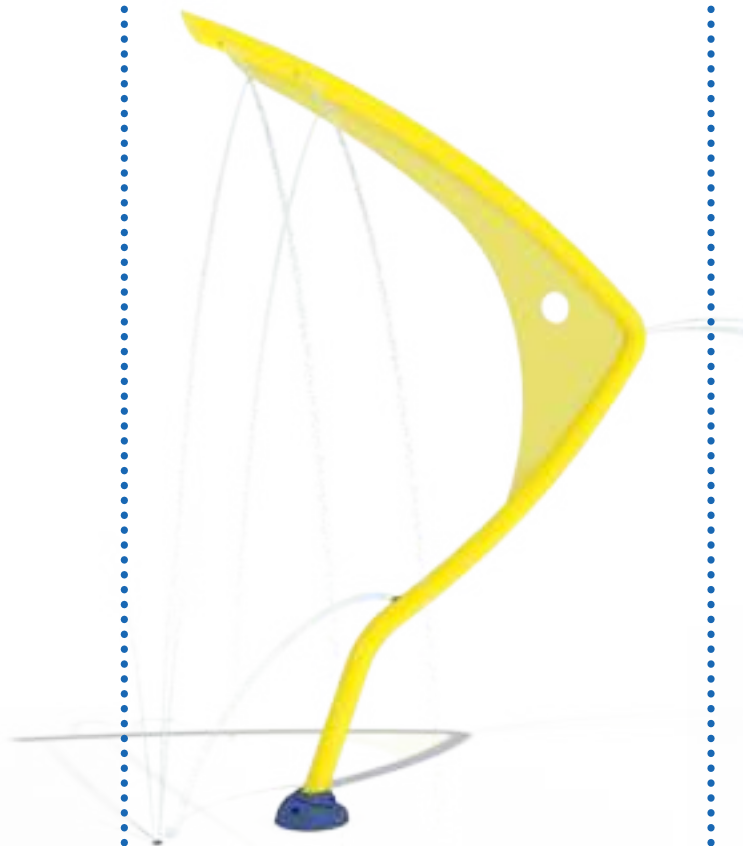

 159/82/238 IN  
405/208/606 CM

 20-38 GPM  
75-143 LPM

 TWIRLTECT™

**SNAKE N°2**  
VOR 7214

 142/56/20 IN  
361/143/51 CM

 5-8 GPM  
18.93-30.28 LPM

**SEA SILHOUETTE  
ANGELFISH**  
VOR 7685

 141/93/13 IN  
358/236/33 CM